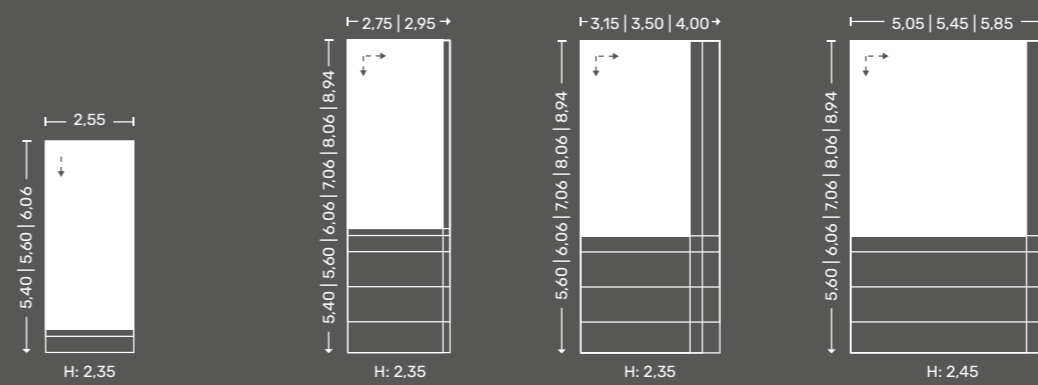

WANDAUFBAUTEN UND KONFIGURATIONSMÖGLICHKEITEN

EcoTec

ProTec

EINZEL

GROSSRAUM

HOCHRAUM

ThermoTec

EINZEL

GROSSRAUM

HOCHRAUM

Basic Carport

H: 2,35

H: 2,35

H: 2,45