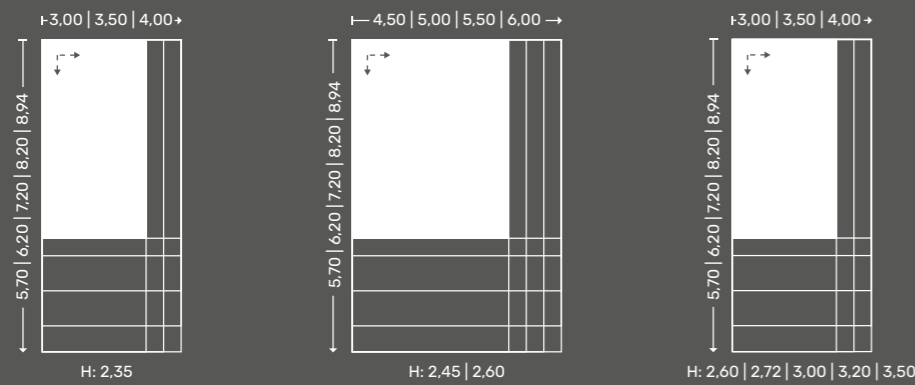

WANDAUFBAUTEN UND KONFIGURATIONSMÖGLICHKEITEN

EcoTec

ProTec

EINZEL

GROSSRAUM

HOCHRAUM

ThermoTec

EINZEL

GROSSRAUM

HOCHRAUM

Basic Carport

H: 2,35

H: 2,35

H: 2,45