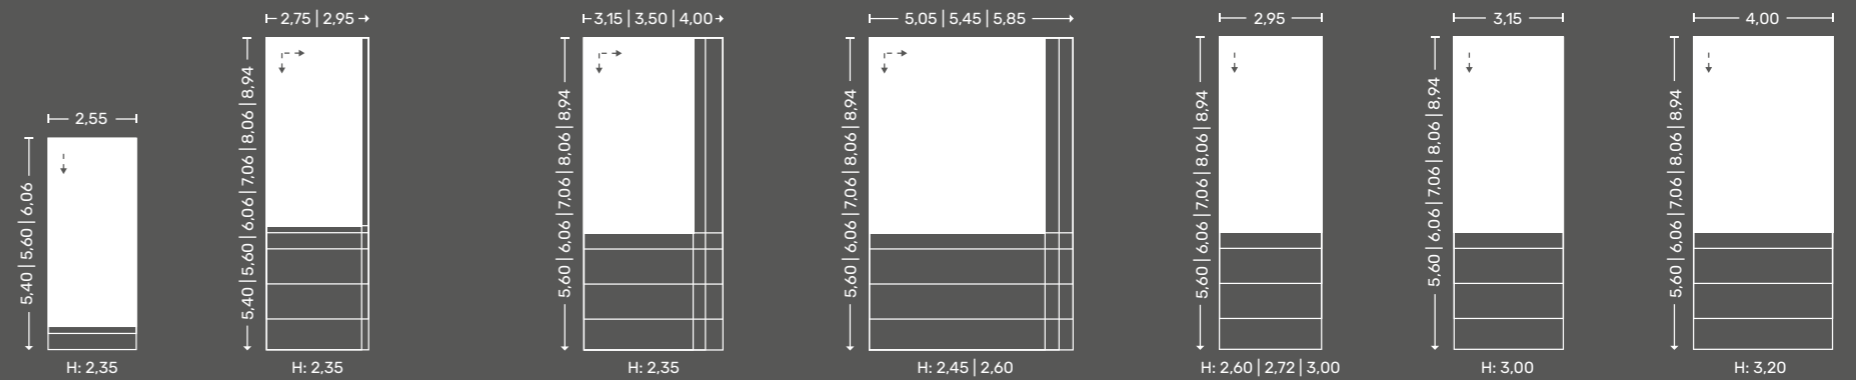

WANDAUFBAUTEN UND KONFIGURATIONSMÖGLICHKEITEN

EcoTec

ProTec

EINZEL

GROSSRAUM

HOCHRAUM

ThermoTec

EINZEL

GROSSRAUM

HOCHRAUM

Basic Carport

H: 2,35

H: 2,35

H: 2,45