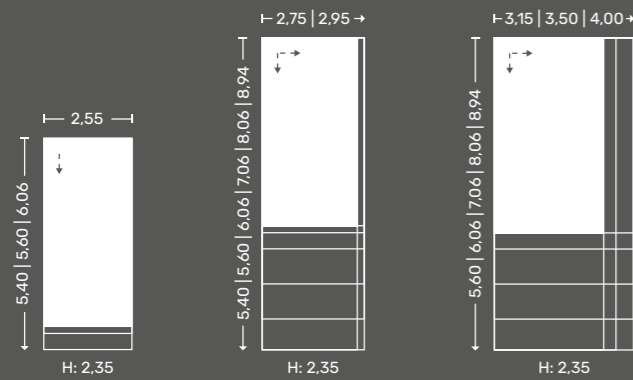

WANDAUFBAUTEN UND KONFIGURATIONSMÖGLICHKEITEN

EcoTec

ProTec

EINZEL

GROSSRAUM

HOCHRAUM

ThermoTec

EINZEL

GROSSRAUM

HOCHRAUM

Basic Carport

H: 2,35

H: 2,35

H: 2,45