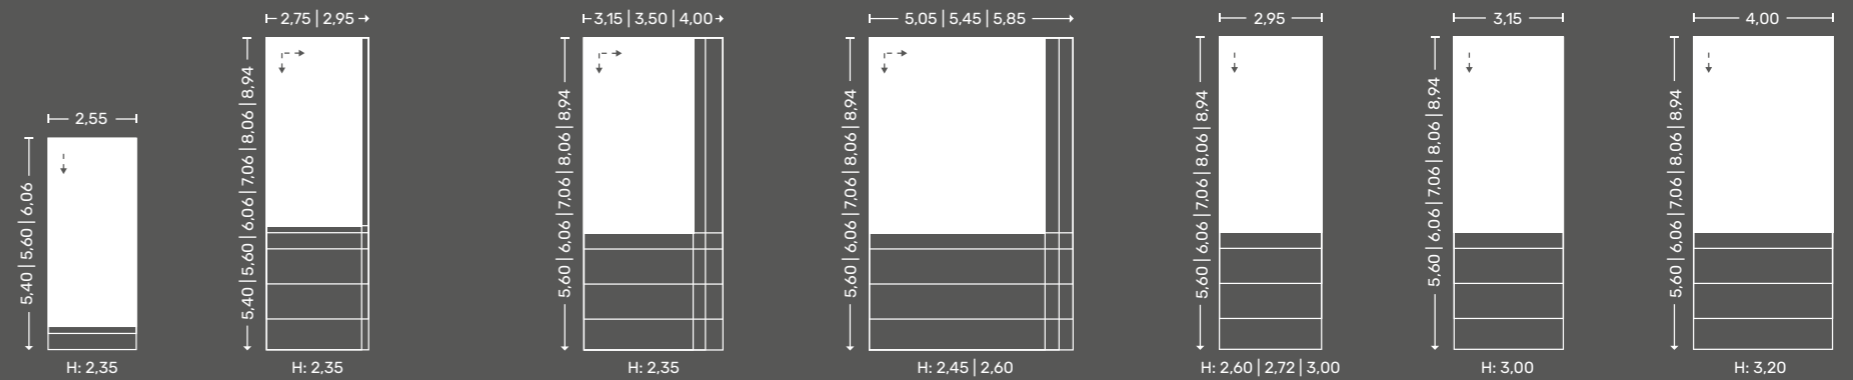

WANDAUFBAUTEN UND KONFIGURATIONSMÖGLICHKEITEN

Modul Easy

Modul One

EINZEL

GROSSRAUM

HOCHRAUM

Modul Pro

EINZEL

GROSSRAUM

HOCHRAUM

EasyPort

H: 2.35

H: 2.35

H: 2.45