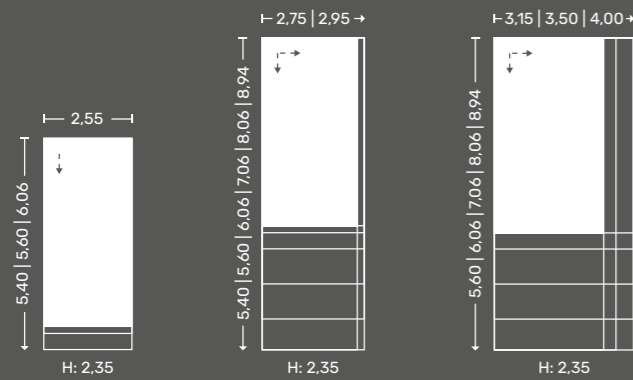

WANDAUFBAUTEN UND KONFIGURATIONSMÖGLICHKEITEN

Modul Easy

Modul One

EINZEL

GROSSRAUM

HOCHRAUM

Modul Pro

EINZEL

GROSSRAUM

HOCHRAUM

EasyPort

H: 2.35

H: 2.35

H: 2.45