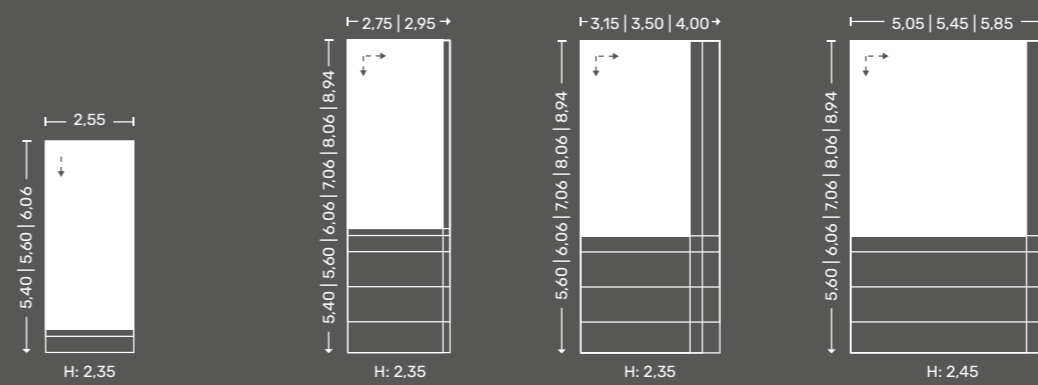

WANDAUFBAUTEN UND KONFIGURATIONSMÖGLICHKEITEN

Modul Easy

Modul One

EINZEL

GROSSRAUM

HOCHRAUM

Modul Pro

EINZEL

GROSSRAUM

HOCHRAUM

EasyPort

H: 2.35

H: 2.35

H: 2.45