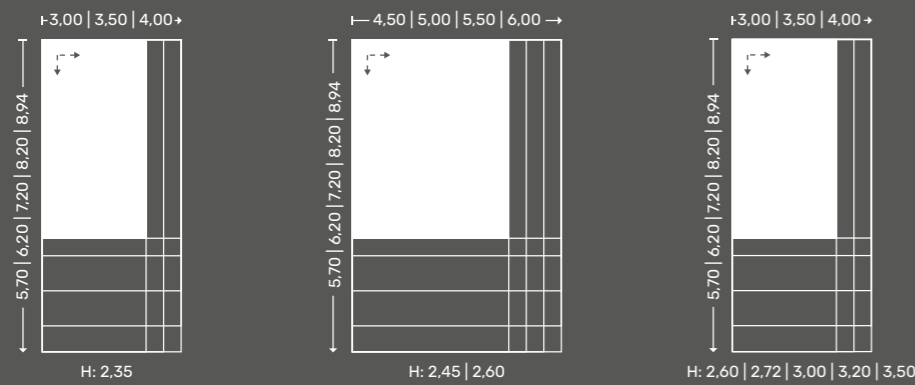

WANDAUFBAUTEN UND KONFIGURATIONSMÖGLICHKEITEN

Modul Easy

Modul One

EINZEL

GROSSRAUM

HOCHRAUM

Modul Pro

EINZEL

GROSSRAUM

HOCHRAUM

EasyPort

H: 2.35

H: 2.35

H: 2.45